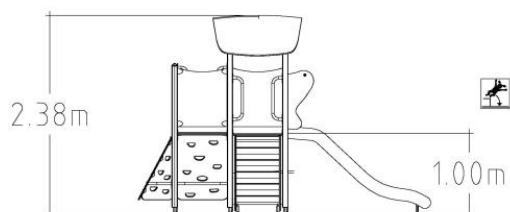

HAGS®

Usługa

UniMini Gerba

Kotwiczenie

S Zakopywane w gruncie

Informacje techniczne

- Pobierz instrukcję instalacji produktu
- Pobierz instrukcję przeglądów i konserwacji

Specyfikacja produktu

Przedział wiekowy:	2-5
Długość (mm):	3550 mm
Szerokość (mm):	1550 mm
Wysokość (mm):	2400 mm
Waga netto:	225,535 kg
Szerokość obszaru bezpieczeństwa (mm):	4550 mm
Długość obszaru bezpieczeństwa (mm):	6550 mm
Obszar bezpieczeństwa :	23 m²
Wysokość upadku (mm):	1000 mm
Czas montażu:	15 godzin

Materiały produktowe

Materiał	kg	%
Aluminium	2.5	0.7
Płyta pilśniowa	2.6	0.7
HPL	202.3	56.1
Sosna	43.1	12
Poliamid (PA)	0.6	0.2
Poliester	7.6	2.1
Polietylen (PE)	0.5	0.1
Poliester malowany proszkowo	1.4	0.4
Nierdzewny stal	0.3	0.1
Stal nierdzewna stal EN 1.4301	7.7	2.1
Nieobrobiona stal	89.3	24.8
Mokra farba do drewna	1.5	0.4
Zinc (ocynkowany elektrolitycznie)	0.1	0
Cynk (ocynkowany ogniowo)	1	0.3
	361 kg	100%