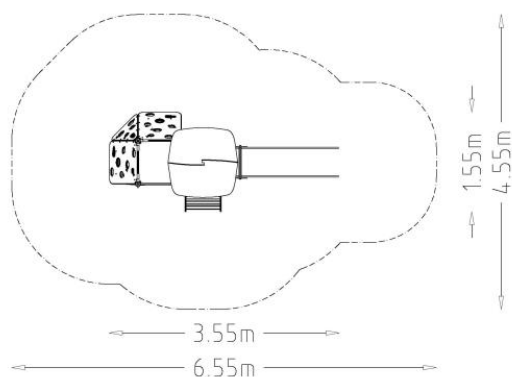

HAGS®

Usługa

UniMini Gerba

Kotwiczenie

S Zakopywane w gruncie

Informacje techniczne

- Pobierz instrukcję instalacji produktu
- Pobierz instrukcję przeglądów i konserwacji

Specyfikacja produktu

Przedział wiekowy:	2-5
Długość (mm):	3550 mm
Szerokość (mm):	1550 mm
Wysokość (mm):	2400 mm
Waga netto:	225,535 kg
Szerokość obszaru bezpieczeństwa (mm):	4550 mm
Długość obszaru bezpieczeństwa (mm):	6550 mm
Obszar bezpieczeństwa :	23 m²
Wysokość upadku (mm):	1000 mm
Czas montażu:	15 godzin

Materiały produktowe

Materiał	kg	%
Aluminium	2.5	0.7
Płyta pilśniowa	2.6	0.7
HPL	202.3	56.1
Sosna	43.1	12
Poliamid (PA)	0.6	0.2
Poliester	7.6	2.1
Polietylen (PE)	0.5	0.1
Poliester malowany proszkowo	1.4	0.4
Nierdzewny stal	0.3	0.1
Stal nierdzewna stal EN 1.4301	7.7	2.1
Nieobrobiona stal	89.3	24.8
Mokra farba do drewna	1.5	0.4
Zinc (ocynkowany elektrolitycznie)	0.1	0
Cynk (ocynkowany ogniowo)	1	0.3
	361 kg	100%