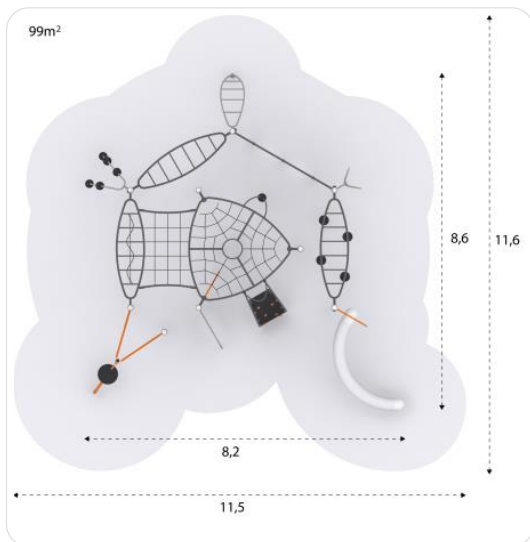

HAGS®

Innowacyjny

* plac zabaw sprzęt * wolnostojący * wspinaczka * kryształagito * Zakopywane w gruncie szarym

Agito Crystal Aura

8057229

Grey - Zakopywane w gruncie

11600 x 11500

Doświadcz magii zabawy z zestawem plac zabaw HAGS Agito Crystal plac zabaw . Jego innowacyjny design, funkcje interakcja społeczna i trwała konstrukcja sprawiają, że jest to doskonały wybór dla Parki, szkoły i terenów rekreacyjnych, zapewniając dzieciom bezpieczną i ekscytującą zabawę, która promuje aktywność fizyczną, interakcja społeczna i pomysłową zabawę. Aura zawiera zintegrowane oświetlenie.

Przewodnik po ikonach

AgeRange

Liczba użytkowników

Czas montażu

Upadek ze swobodnej wysokości EN1176

Obszar oddziaływania EN1176

Dostępny

Potrzebne miejsce

HAGS®

Usługa

Kotwiczenie

S Zakopywane w gruncie

Informacje techniczne

- Pobierz instrukcję instalacji produktu
- Pobierz instrukcję przeglądów i konserwacji

Specyfikacja produktu

Przedział wiekowy:	5-12
Długość (mm):	11600 mm
Szerokość (mm):	11500 mm
Wysokość (mm):	3080 mm
Waga netto:	1639,713 kg
Szerokość obszaru bezpieczeństwa (mm):	11600 mm
Długość obszaru bezpieczeństwa (mm):	11500 mm
Obszar bezpieczeństwa :	99 m ²
Wysokość upadku (mm):	2500 mm
Czas montażu:	85 godzin