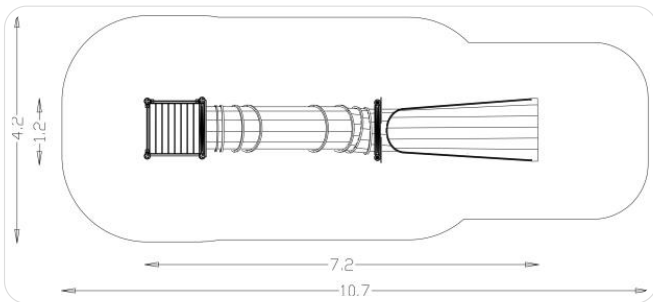

Przewodnik po ikonach

AgeRange

Liczba użytkowników

Czas montażu

Upadek ze swobodnej wysokości EN1176

Obszar oddziaływania EN1176

Dostępny

Potrzebne miejsce

HAGS®

Usługa

Kotwiczenie

S Zakopywane w gruncie

Informacje techniczne

- Pobierz instrukcję instalacji produktu
- Pobierz instrukcję przeglądów i konserwacji

Specyfikacja produktu

| | |
|--|-------------------|
| Przedział wiekowy: | 3-12 |
| Długość (mm): | 6700 mm |
| Szerokość (mm): | 4200 mm |
| Wysokość (mm): | 2200 mm |
| Waga netto: | 538,4316 kg |
| Szerokość obszaru bezpieczeństwa (mm): | 4200 mm |
| Długość obszaru bezpieczeństwa (mm): | 10700 mm |
| Obszar bezpieczeństwa : | 39 m ² |
| Wysokość upadku (mm): | 1000 mm |
| Czas montażu: | 19 godzin |