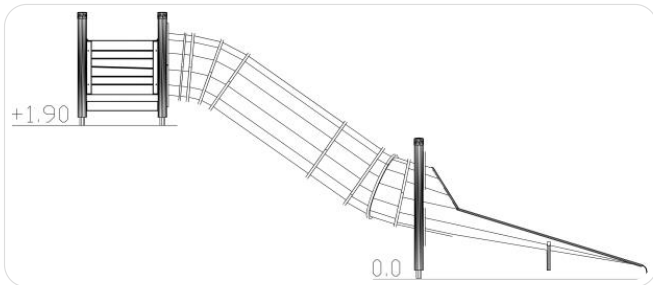

8066685

S Drewniane słupki / drewniane panele
Czerwony - Zakopywane w gruncie

★ 4200 x 10700

Zjeżdżalnia rurowa HAGS to ekscytująca zjeżdżalnia zaprojektowana z myślą o maksymalnej zabawie i ekscytacji. Ta rurowa zjeżdżalnia posiada platformę startową i słupki podporowe, zapewniając bezpieczne zjeżdżanie dla dzieci w każdym wieku. Zjeżdżalnia rurowa jest dostępna zarówno w konfiguracji prostej, jak i zakrzywionej, co pozwala wybrać projekt, który najlepiej pasuje do przestrzeni i pożądanых wrażeń ze zjeżdżania. Prosta zjeżdżalnia oferuje bezpośredni i szybki zjazd, podczas gdy zakrzywiona zjeżdżalnia dodaje skręty i zakręty dla dodatkowych emocji.

Przewodnik po ikonach

AgeRange

Liczba użytkowników

Czas montażu

Upadek ze swobodnej wysokości EN1176

Obszar oddziaływania EN1176

Dostępny

Potrzebne miejsce

HAGS®

Usługa

Kotwiczenie

S Zakopywane w gruncie

Informacje techniczne

- Pobierz instrukcję instalacji produktu
- Pobierz instrukcję przeglądów i konserwacji

Specyfikacja produktu

| | |
|--|-------------------|
| Przedział wiekowy: | 3-12 |
| Długość (mm): | 6700 mm |
| Szerokość (mm): | 4200 mm |
| Wysokość (mm): | 2200 mm |
| Waga netto: | 538,4316 kg |
| Szerokość obszaru bezpieczeństwa (mm): | 4200 mm |
| Długość obszaru bezpieczeństwa (mm): | 10700 mm |
| Obszar bezpieczeństwa : | 39 m ² |
| Wysokość upadku (mm): | 1000 mm |
| Czas montażu: | 19 godzin |