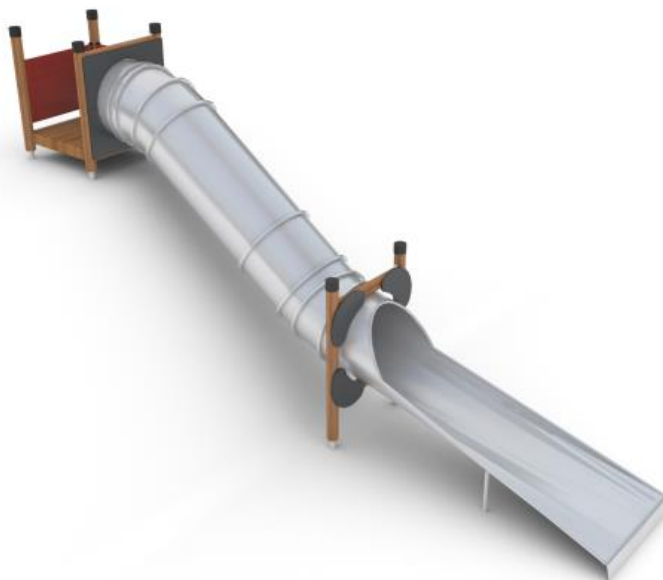

HAGS®

Innowacyjny

- * plac zabaw sprzęt
- * wolnostojący
- * plac zabaw Zjeżdżalnie
- * tuba Zjeżdżalnie
- * słupek drewniany Zakopywane w gruncie słupki drewniane / panele drewniane czerwone

Zjeżdżalnia rurowa Embankment

8066685

S Drewniane słupki / drewniane panele
Czerwony - Zakopywane w gruncie

★ 4200 x 10700

Zjeżdżalnia rurowa HAGS to ekscytująca zjeżdżalnia zaprojektowana z myślą o maksymalnej zabawie i ekscytacji. Ta rurowa zjeżdżalnia posiada platformę startową i słupki podporowe, zapewniając bezpieczne zjeżdżanie dla dzieci w każdym wieku. Zjeżdżalnia rurowa jest dostępna zarówno w konfiguracji prostej, jak i zakrzywionej, co pozwala wybrać projekt, który najlepiej pasuje do przestrzeni i pożądanых wrażeń ze zjeżdżania. Prosta zjeżdżalnia oferuje bezpośredni i szybki zjazd, podczas gdy zakrzywiona zjeżdżalnia dodaje skręty i zakręty dla dodatkowych emocji.

HAGS®

Usługa

Kotwiczenie

S Zakopywane w gruncie

Informacje techniczne

- Pobierz instrukcję instalacji produktu
- Pobierz instrukcję przeglądów i konserwacji

Specyfikacja produktu

| | |
|--|-------------------|
| Przedział wiekowy: | 3-12 |
| Długość (mm): | 6700 mm |
| Szerokość (mm): | 4200 mm |
| Wysokość (mm): | 2200 mm |
| Waga netto: | 538,4316 kg |
| Szerokość obszaru bezpieczeństwa (mm): | 4200 mm |
| Długość obszaru bezpieczeństwa (mm): | 10700 mm |
| Obszar bezpieczeństwa : | 39 m ² |
| Wysokość upadku (mm): | 1000 mm |
| Czas montażu: | 19 godzin |

stal Liny Core Rope oferują wyjątkową trwałość, stabilność UV i miękkość w dotyku dla użytkowników. Nasi klienci skorzystają z naszej dogłębnej wiedzy specjalistycznej w zakresie lin, złączy i końcówek, dzięki czemu otrzymają fachowe wskazówki dostosowane do ich potrzeb plac zabaw .